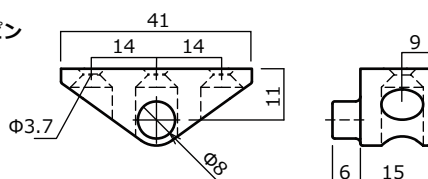

# GK ビス止フラップレール 280mm

**NEW!!**

黒色新発売

GK Series and NSDparts

・黒色

品名	仕上
GK ビス止フラップレール 280mm	白、黒

材質：ABS(レール)、POM(ガイドピン)  
販売単位：1S(レール×2、ガイドピン×2)  
1Sで扉一枚が施工できます。

・白色

・レール

・ガイドピン

・GK フラップレール(ダボ止めタイプ)

・納まり参考図

・GK ビス止フラップレール 280mm(ビス止めタイプ)

・GK フラップレール(ダボ止めタイプ)

※上記図面の設定で取り付け際の扉の軌跡で生じるクリアランスです。0mmに設定すると扉が当たる可能性がありますのでご注意ください。  
また、製品上のクリアランスや扉の傾斜等で設定と異なる場合がございますので余裕を持った寸法で取付してください。  
※ビス止めタイプ(L280mm)は製品が長くなっております。奥行方向の設計寸法にご注意ください。