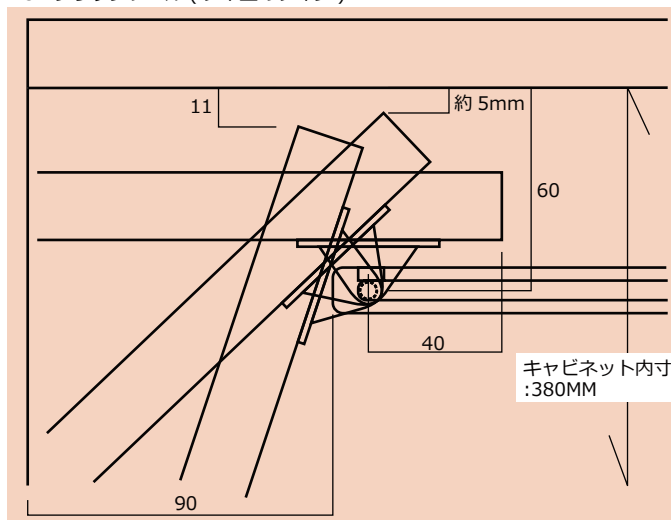

・レール

・ガイドピン

・GK フラップレール(ダボ止めタイプ)

・納まり参考図

・GK ビス止フラップレール 280mm(ビス止めタイプ)

・GK フラップレール(ダボ止めタイプ)

※上記図面の設定で取り付け際の扉の軌跡で生じるクリアランスです。0mmに設定すると扉が当たる可能性がありますのでご注意ください。  
また、製品上のクリアランスや扉の傾斜等で設定と異なる場合がございますので余裕を持った寸法で取付してください。  
※ビス止めタイプ(L280mm)は製品が長くなっております。奥行方向の設計寸法にご注意ください。