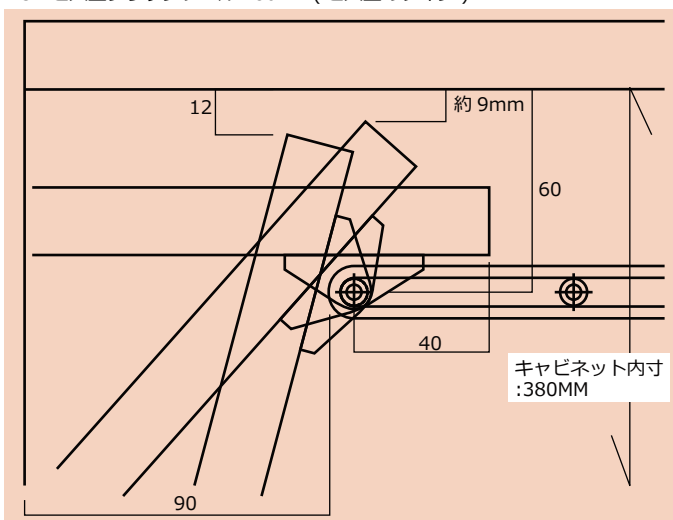

・レール

・ガイドピン

・GK フラップレール(ダボ止めタイプ)

・納まり参考図

・GK ビス止フラップレール 280mm(ビス止めタイプ)

・GK フラップレール(ダボ止めタイプ)

※上記図面の設定で取り付け際の扉の軌跡で生じるクリアランスです。0mmに設定すると扉が当たる可能性がありますのでご注意ください。  
また、製品上のクリアランスや扉の傾斜等で設定と異なる場合がございますので余裕を持った寸法で取付してください。  
※ビス止めタイプ(L280mm)は製品が長くなっております。奥行方向の設計寸法にご注意ください。