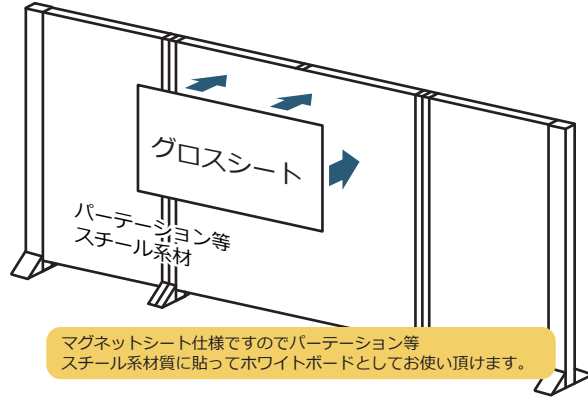

ホワイトボード・コルクシート

NEW!!

グロスシート(ホワイトボード仕様)

等方性マグネットの表面にフィルムをラミネートしたマグネットシートです。スチールパーテーション・黒板・冷蔵庫等に貼るだけで、ホワイトボード等にご利用いただけます。

マグネットシート仕様ですのでパーテーション等スチール系材質に貼ってホワイトボードとしてお使い頂けます。

品名	厚(t)	幅	長さ
グロスシート(ホワイトボード仕様)	0.8mm	1000mm	10m

マグウォール(ホワイトボード壁紙)

ホワイトボード仕様の壁紙シートです。

★ホワイトボードマーカーで書き消しができます。

★磁石を付けることができます。(この製品はマグネットシートではありません)

※磁石を使ってモノを固定する場合の注意点

両面パウチ品、フィルムなどの厚みがあり、重いものは磁石が強くても保持できない場合がございます。

基材の石膏ボードやシナ合板等に施工することで壁一面をホワイトボードとして活用することができます。