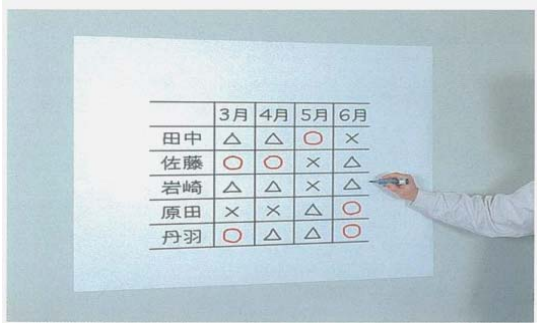

ホワイトボード・コルクシート

NEW!!

グロスシート(ホワイトボード仕様)

等方性マグネットの表面にフィルムをラミネートしたマグネットシートです。スチールパーテーション・黒板・冷蔵庫等に貼るだけで、ホワイトボード等にご利用いただけます。

マグネットシート仕様ですのでパーテーション等スチール系材質に貼ってホワイトボードとしてお使い頂けます。

品名	厚(t)	幅	長さ
グロスシート(ホワイトボード仕様)	0.8mm	1000mm	10m

マグウォール(ホワイトボード壁紙)

ホワイトボード仕様の壁紙シートです。

★ホワイトボードマーカーで書き消しができます。

★磁石を付けることができます。(この製品はマグネットシートではありません)

※磁石を使ってモノを固定する場合の注意点

両面パウチ品、フィルムなどの厚みがあり、重いものは磁石が強くても保持できない場合がございます。

基材の石膏ボードやシナ合板等に施工することで壁一面をホワイトボードとして活用することができます。