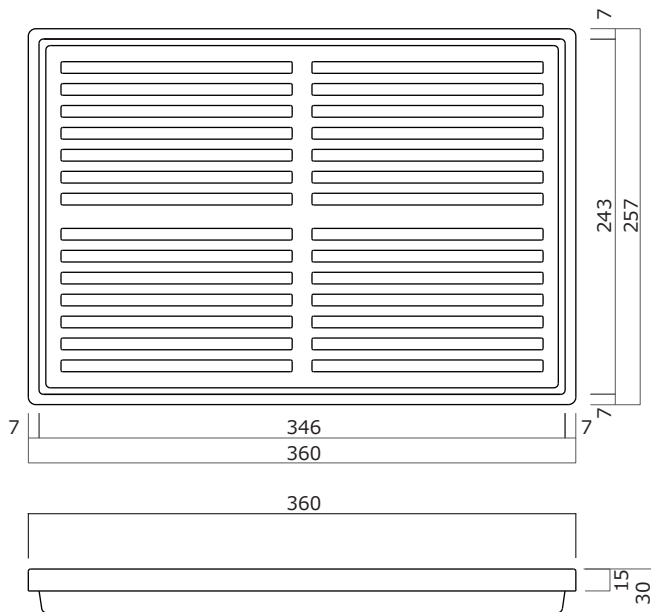

収納トレー DLR-M

NEW!!

- ・ 様々な用途に使えるマルチトレーです。
- ・ 異素材と合せても違和感なくご使用いただける仕上色です。
- ・ スタッキングが可能ですので在庫に場所をとりません。

| 品名 | 仕上 | 材質 |
|-------------|---------|---------|
| 収納トレー DLR-M | ライトブラウン | ポリプロピレン |

NOGUCHI HARDWARE www.noguchi-hw.com