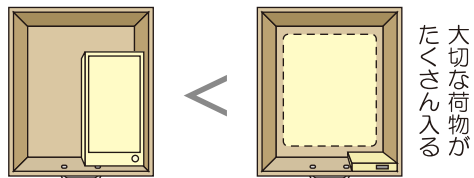

ホワイト -White-

ブラック -Black-

ブラウン -Brown-

プレートキーをさして左右にスライド！だれでも簡単に開け閉めできます。

**手に持ちやすいデザインで開け閉めラクラク**

開け閉めがとっても簡単だから使うのが楽しみに。患者さまの荷物保管のリスクにかかる精神的ストレスを軽減します。

**従来の保管庫にくらべ、容量が大幅にアップ**

※イラストはイメージです。

**表示が見やすいから確認もひと目でらくらく**

大きくて見やすい開閉表示窓