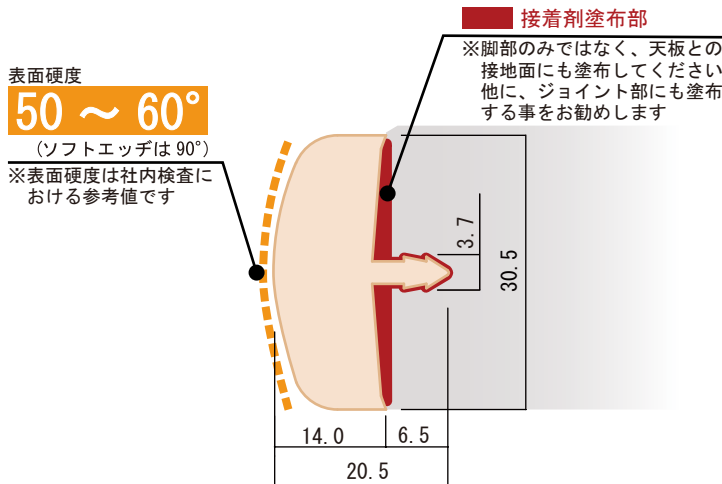

※ナチュラル色は参考色になります

■ 衝撃緩和型テーブルエッジ材

衝撃緩和効果のあるテーブルエッジ材です。転倒などで衝突した際、衝撃を和らげる事ができます。特に幼児施設や福祉施設にお勧めの製品です。

品名	サイズ	仕上	材質
GK エッジ	30×20m	アイボリー ベージュ	PVC

※カット販売はしておりません。ご了承ください。

■ ご注意

- ・コーナー部は R30 以上を目安にお使いください。
- ・入隅 R でご使用になりますと、製品特性上シワがよる事がございます。
- ・脚幅等の製品寸法は生産ロットにより、多少のバラつきがございます。溝切等加工の際は、寸法を確認し加工してください。
- ・著しい温度変化において、若干の膨張・収縮が発生する場合がございます。
- ・施工の際は表面が傷つかないようにご注意ください。