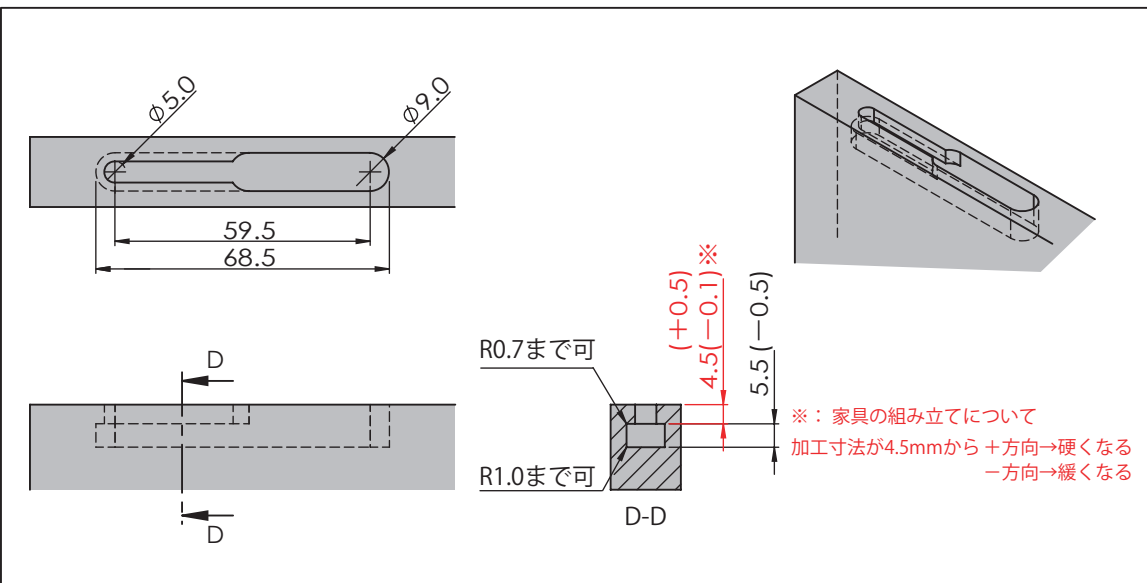

組立でも取付けもツールレス
新しいロックダウンパーツ
ELAST
エラスト

試作用サンプルのご用命は当社担当営業へご連絡をお願いします。

・製品

品名	エラスト_スライド	材質: POM
----	-----------	---------

・加工寸法

- ・エラストは家具の組み立てにもエラストの取付にも工具を使用しない新しいロックダウンパーツです。
- ・加工形状は全て共通です(※加工方法参照)
- ・エラストの取付に工具を使用しないことから。万が一誤った位置にエラストを取りつけても取り外しが簡単です。