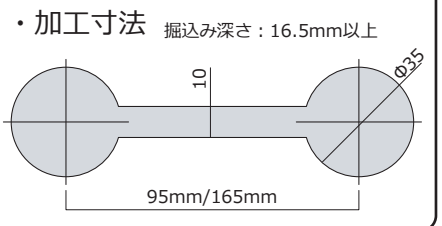

品名
ベンチトップコネクターキャップ 80mm用

仕上：白 材質：PP

※キャップは80mm用のみとなります。

CAD

・ベンチトップコネクター

品名	L
ベンチトップコネクター	80
	150

仕上：亜鉛メッキ 材質：スチール

NOGUCHI 株式会社
野口ハードウェア
www.noguchi-hw.com