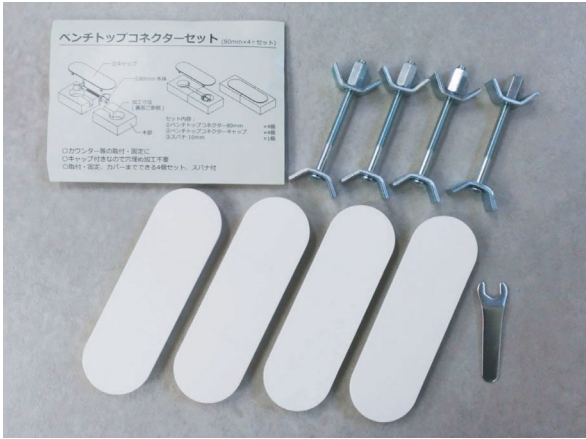

ベンチトップコネクター 80mm セット

NEW!!

・ベンチトップコネクター80mmセット

品名
ベンチトップコネクターキャップ 80mm用
○販売単位：1セット

・画像の内容が1セットの構成品になります

ベンチトップコネクター 80mm が便利なセット品になりました (1セットの構成内容)

・ベンチトップコネクター 80mm

×4ケ

・ベンチトップコネクターキャップ

×4ケ

・スパナ 10mm

×1ケ

※加工寸法が記載された型紙付

■引き続き単品売りもございます。

CAD

・ベンチトップコネクターキャップ80mm用

品名
ベンチトップコネクターキャップ 80mm用

仕上：白 材質：PP

※キャップは80mm用のみとなります。

CAD

・ベンチトップコネクター

品名	L
ベンチトップコネクター	80
	150

仕上：亜鉛メッキ 材質：スチール

NOGUCHI 株式会社
野口ハードウェア
www.noguchi-hw.com