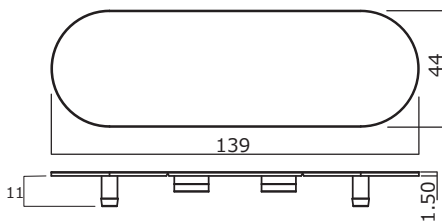

ベンチトップコネクター 80mm セット

NEW!!

・ベンチトップコネクター80mmセット

品名
ベンチトップコネクターキャップ 80mm用
○販売単位：1セット

・画像の内容が1セットの構成品になります

ベンチトップコネクター 80mm が便利なセット品になりました (1セットの構成内容)

・ベンチトップコネクター 80mm

×4ケ

・ベンチトップコネクターキャップ

×4ケ

・スパナ 10mm

×1ケ

※加工寸法が記載された型紙付

■引き続き単品売りもございます。

CAD

・ベンチトップコネクターキャップ80mm用

品名
ベンチトップコネクターキャップ 80mm用

仕上：白 材質：PP

※キャップは80mm用のみとなります。

CAD

・ベンチトップコネクター

品名	L
ベンチトップコネクター	80
	150

仕上：亜鉛メッキ 材質：スチール

NOGUCHI 株式会社
野口ハードウェア
www.noguchi-hw.com