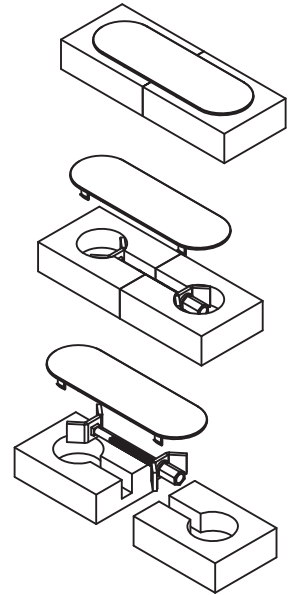

ベンチトップコネクター 80mm セット

NEW!!

・ベンチトップコネクター80mmセット

品名
ベンチトップコネクターキャップ 80mm用
○販売単位：1セット

・画像の内容が1セットの構成品になります

ベンチトップコネクター 80mm が便利なセット品になりました (1セットの構成内容)

・ベンチトップコネクター 80mm

×4ケ

・ベンチトップコネクターキャップ

×4ケ

・スパナ 10mm

×1ケ

※加工寸法が記載された型紙付

■引き続き単品売りもございます。

CAD

・ベンチトップコネクターキャップ80mm用

品名
ベンチトップコネクターキャップ 80mm用

仕上：白 材質：PP

※キャップは80mm用のみとなります。

CAD

・ベンチトップコネクター

品名	L
ベンチトップコネクター	80
	150

仕上：亜鉛メッキ 材質：スチール

NOGUCHI 株式会社
野口ハードウェア
www.noguchi-hw.com