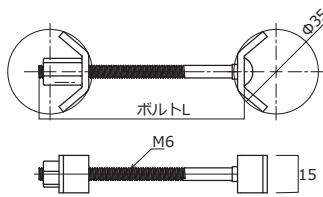

ベンチトップコネクター 80mm セット

NEW!!

・ベンチトップコネクター80mmセット

品名
ベンチトップコネクターキャップ 80mm用
○販売単位：1セット

・画像の内容が1セットの構成品になります

ベンチトップコネクター 80mm が便利なセット品になりました (1セットの構成内容)

・ベンチトップコネクター 80mm

×4ケ

・ベンチトップコネクターキャップ

×4ケ

・スパナ 10mm

×1ケ

※加工寸法が記載された型紙付

■引き続き単品売りもございます。

CAD

・ベンチトップコネクターキャップ80mm用

品名
ベンチトップコネクターキャップ 80mm用

仕上：白 材質：PP

※キャップは80mm用のみとなります。

CAD

・ベンチトップコネクター

品名	L
ベンチトップコネクター	80
	150

仕上：亜鉛メッキ 材質：スチール

NOGUCHI 株式会社
野口ハードウェア
www.noguchi-hw.com