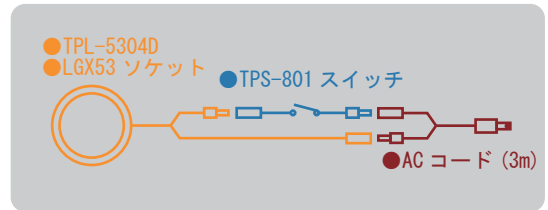

画像は黒

●	品名	仕上
	家具用丸穴スイッチ(TPS-801)	黒、白

画像は黒

●	品名
	ACコード3m

●	品名
	2灯用接続端子 (pc1500×pc200-pc100)

●	品名
	延長コード2m (pc2000)

■ 組合せ使用例

・1灯式