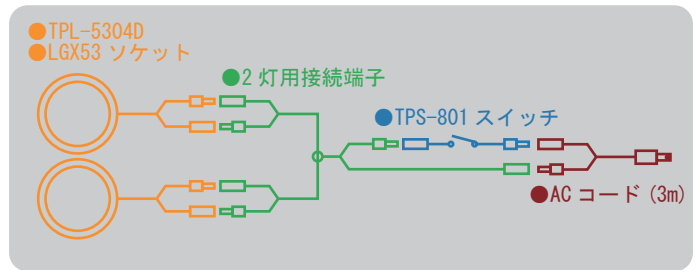

ハイパワー LED ダウンライト

NEW!!

ハイパワーLEDダウンライト TPL-5304D取扱い注意事項

- ・取付け、取外しは必ず専門業者に依頼してください。
- ・機器に燃えやすいものを近づけないでください。
- ・長時間において光を当て続けると被照射物が変色する可能性があります。
- ・機器に水、蒸気等を近づけないでください。(※防水ではありません。)
- ・お手入れの際は必ず電源を切って行ってください。
- ・お手入れの際は乾いた柔らかい布で行ってください。(※薬品やタワシ等硬いものは故障の原因になります。)
- ・機器の近くに発熱物を置かないでください。
- ・機器点灯時もしくは、消灯後しばらくは機器が熱いので触れないでください。
- ・機器が破損をしたまま使用を続けしないでください。
- ・機器に異常を感じたら電源を切り、販売店へご相談ください。

- ○ハイパワーLED1W×3ヶ使用タイプ (TPL-5304D)
- ○GX53埋込ソケット (LGX53ソケット)

- ○家具用丸穴スイッチ(TPS-801)

●	品名
	ハイパワーLED1W×3ヶ使用タイプ(TPL-5304D)
	LED仕様：電球色LED630LUX/30cm直下
	消費電力：100V 4W・トランス不要

●	品名	仕上
	GX53埋込ソケット(LGX53ソケット)	黒、白
	電源：100V用リード線200mmコネクター付	

画像は黒

●	品名	仕上
	家具用丸穴スイッチ(TPS-801)	黒、白

画像は黒

●	品名
	ACコード3m

●	品名
	2灯用接続端子 (pc1500×pc200-pc100)

●	品名
	延長コード2m (pc2000)

■ 組合せ使用例

・1灯式

・2灯式

・3灯式

NOGUCHI HARDWARE

www.noguchi-hw.com

本社・営業推進室 東京都台東区竜泉 3-11-3 〒110-0012
TEL 03-3875-1125 FAX 03-3871-0178
草加営業所 埼玉県草加市八幡町 93 〒340-0006
TEL 048-931-9012 FAX 048-932-2555

北海道営業所 北海道旭川市八条通 18 丁目目 6 〒078-8218
TEL 0166-31-4228 FAX 0166-31-4229
甲府営業所 山梨県甲府市国母 4-5-16 〒400-0043
TEL 055-228-2005 FAX 055-228-3470