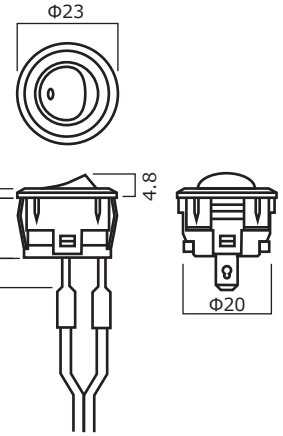

- ハイパワーLED1W×3ヶ使用タイプ (TPL-5304D)
- GX53埋込ソケット (LGX53ソケット)

- 家具用丸穴スイッチ(TPS-801)

●	品名
	ハイパワーLED1W×3ヶ使用タイプ(TPL-5304D)
	LED仕様：電球色LED630LUX/30cm直下
	消費電力：100V 4W・トランス不要

●	品名	仕上
	GX53埋込ソケット(LGX53ソケット)	黒、白
	電源：100V用リード線200mmコネクター付	

画像は黒

●	品名	仕上
	家具用丸穴スイッチ(TPS-801)	黒、白

画像は黒

●	品名
	ACコード3m

●	品名
	2灯用接続端子 (pc1500×pc200-pc100)

●	品名
	延長コード2m (pc2000)

■ 組合せ使用例

・1灯式