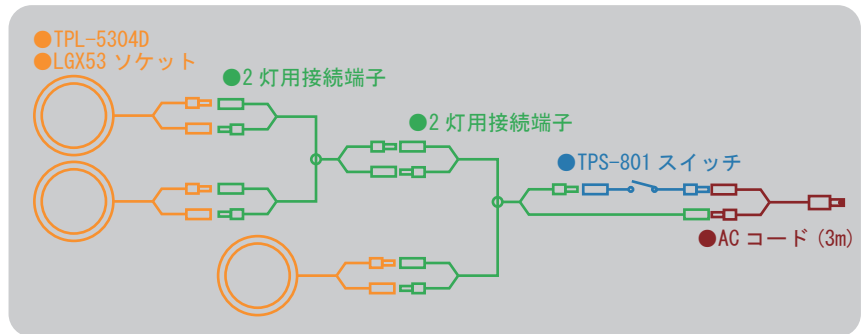

ハイパワー LED ダウンライト

NEW!!

ハイパワーLEDダウンライト TPL-5304D取扱い注意事項

- ・取付け、取外しは必ず専門業者に依頼してください。
- ・機器に燃えやすいものを近づけないでください。
- ・長時間において光を当て続けると被照射物が変色する可能性があります。
- ・機器に水、蒸気等を近づけないでください。(※防水ではありません。)
- ・お手入れの際は必ず電源を切って行ってください。
- ・お手入れの際は乾いた柔らかい布で行ってください。(※薬品やタワシ等硬いものは故障の原因になります。)
- ・機器の近くに発熱物を置かないでください。
- ・機器点灯時もしくは、消灯後しばらくは機器が熱いので触れないでください。
- ・機器が破損をしたまま使用を続けしないでください。
- ・機器に異常を感じたら電源を切り、販売店へご相談ください。

- ○ハイパワーLED1W×3ヶ使用タイプ (TPL-5304D)
- ○GX53埋込ソケット (LGX53ソケット)

- ○家具用丸穴スイッチ(TPS-801)

●	品名
	ハイパワーLED1W×3ヶ使用タイプ(TPL-5304D)
	LED仕様：電球色LED630LUX/30cm直下
	消費電力：100V 4W・トランス不要

●	品名	仕上
	GX53埋込ソケット(LGX53ソケット)	黒、白
	電源：100V用リード線200mmコネクター付	

画像は黒

●	品名	仕上
	家具用丸穴スイッチ(TPS-801)	黒、白

画像は黒

●	品名
	ACコード3m

●	品名
	2灯用接続端子 (pc1500×pc200-pc100)

●	品名
	延長コード2m (pc2000)

■ 組合せ使用例

・1灯式

・2灯式

・3灯式

NOGUCHI HARDWARE

www.noguchi-hw.com

本社・営業推進室 東京都台東区竜泉 3-11-3 〒110-0012
TEL 03-3875-1125 FAX 03-3871-0178
草加営業所 埼玉県草加市八幡町 93 〒340-0006
TEL 048-931-9012 FAX 048-932-2555

北海道営業所 北海道旭川市八条通 18 丁目目 6 〒078-8218
TEL 0166-31-4228 FAX 0166-31-4229
甲府営業所 山梨県甲府市国母 4-5-16 〒400-0043
TEL 055-228-2005 FAX 055-228-3470