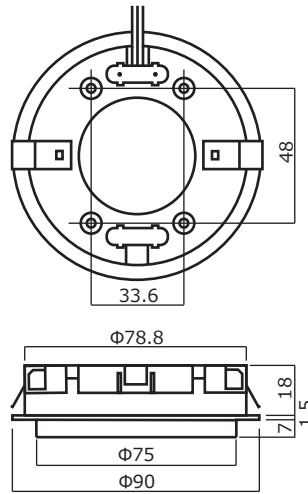

- ハイパワーLED1W×3ヶ使用タイプ (TPL-5304D)
- GX53埋込ソケット (LGX53ソケット)

- 家具用丸穴スイッチ(TPS-801)

●	品名
	ハイパワーLED1W×3ヶ使用タイプ(TPL-5304D)
	LED仕様：電球色LED630LUX/30cm直下
	消費電力：100V 4W・トランス不要

●	品名	仕上
	GX53埋込ソケット(LGX53ソケット)	黒、白
	電源：100V用リード線200mmコネクター付	

画像は黒

●	品名	仕上
	家具用丸穴スイッチ(TPS-801)	黒、白

画像は黒

●	品名
	ACコード3m

●	品名
	2灯用接続端子 (pc1500×pc200-pc100)

●	品名
	延長コード2m (pc2000)

■ 組合せ使用例

・1灯式